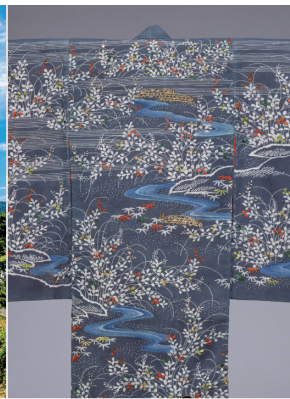

Q 背景としてよく使われる文様を教えてください！

A 「流水文」は、よく使われます。

### 流水文

流行る水の文様

「水」の音でも、よく使われる。縁起よくおとしなれ、水辺の風景を表現することもできます。

Q1 流水だけの文様はあるの？  
A ありません。

Q2 「観世水」って、なに？  
A 渦を巻いた水の文様です。縁起よく、おめでたいにちなんで「観世水」と呼ばれ、縁起物として、おめでたい文様として使われます。

### 滝文

水の流れる姿を文様化したもの

水が垂直に落ちる姿を文様化したものです。「滝文」には、水車や舟などが描かれることもあります。

Q1 滝文の種類は？  
A 滝文には、水車や舟などが描かれることがあります。

### 州浜文

水辺の風景を文様化したもの

水辺の風景を文様化したものです。「州浜文」は、水や波を象徴する文様です。

Q1 州浜文の種類を教えてください！  
A 「小波文」「流石文」などがあります。